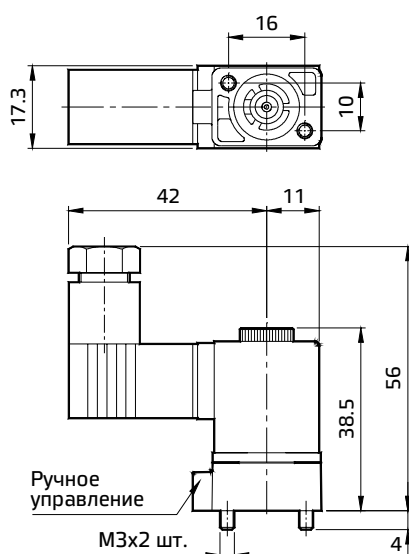

Технические характеристики

Модель	E54004*	
Температура окружающей среды	5–60°C	
Среда	Отфильтрованный сжатый воздух	
Проходное сечение (NW)	1	
Диапазон рабочего давления	8 бар	
Расход®	35 л/мин	
Электрические характеристики		
Ширина катушки	17 мм	
Напряжение (V) ±10%	AC (50 Гц) 24, 48, 110, 220	DC 12, 24, 48, 110
Потребляемая мощность	3,6 ВА	2,5 Вт
Рабочий цикл	Непрерывный	
Тип защиты обмотки	IP65	
Класс изоляции	Класс F	
Материалы конструкции	Алюминий, латунь, нержавеющая сталь, нитрил, пластик	

® Давление на входе 6 бар и перепад давления 1 бар.