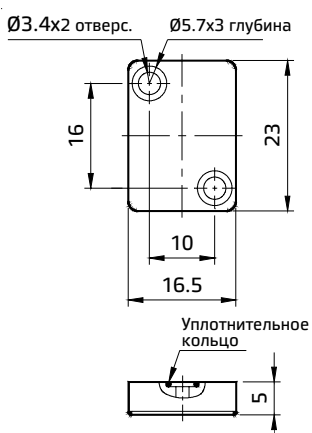

Плита-заглушка

Применение:

Плиту-заглушку можно использовать для заглушения неиспользуемого места на многоместной плите.

Например, если требуется установить только 3 клапана на плите M170004, четвертое место можно заглушить и сделать холостым с помощью одной плиты-заглушки.

№	Позиция	Количество	Код для заказа
1	Плита-заглушка	1	
2	Уплотнительное кольцо	1	A3C02
3	Винт — М3х6	2	

*Код для заказа

При заказе клапанов с электромагнитным управлением указывайте данный индекс вместе с номером модели для обозначения необходимого напряжения

A	220V AC	Q	110V DC
B	110V AC	S	48V DC
D	48V AC	W	24V DC
G	24V AC	R	12V DC

Пример:

Код для заказа нормально закрытого клапана прямого действия 3/2 17 мм с катушкой 24 В пост. тока — E54004W.