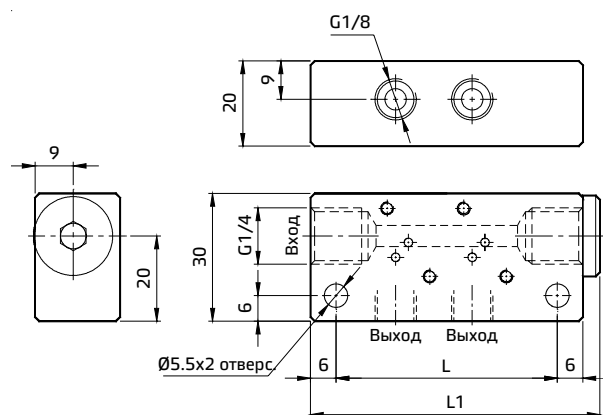

Плита для монтажа 2, 4, 6, 8 клапанов

Кол-во клапанов	L	L1	Код для заказа
1 клапан	-	-	M170001
2 клапана	52	68	M170002
4 клапана	88	104	M170004
6 клапанов	124	140	M170006
8 клапанов	160	176	M170008