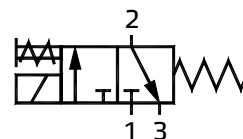

Электромагнитный клапан • Серия E5

3/2 Нормально закрытый клапан прямого действия (17 мм)

Особенности

- Модульный клапан.
- Большой выбор напряжений.
- Непрерывный цикл работы.
- Низкая температура эксплуатации.
- Бесшумная работа.
- Ручное управление — нажимного типа.
- Групповой монтаж.