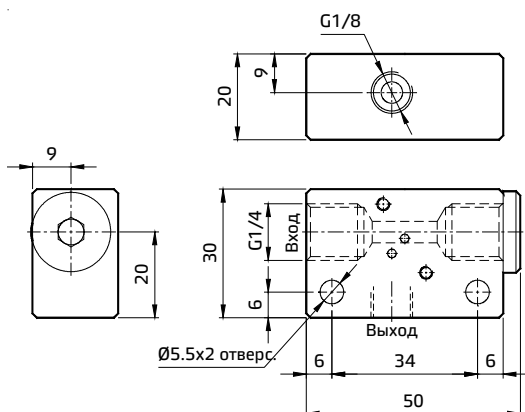

Электромагнитный клапан • Серия E5

Одноместная монтажная плита