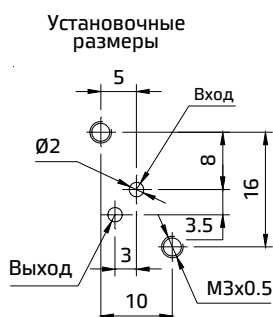

Технические характеристики

Модель	E54004*	
Температура окружающей среды	5–60°C	
Среда	Отфильтрованный сжатый воздух	
Проходное сечение (NW)	1	
Диапазон рабочего давления	8 бар	
Расход [®]	35 л/мин	
Электрические характеристики		
Ширина катушки	17 мм	
Напряжение (V) ±10%	AC (50 Гц) 24, 48, 110, 220	DC 12, 24, 48, 110
Потребляемая мощность	3,6 ВА	2,5 Вт
Рабочий цикл	Непрерывный	
Тип защиты обмотки	IP65	
Класс изоляции	Класс F	
Материалы конструкции	Алюминий, латунь, нержавеющая сталь, нитрил, пластик	

® Давление на входе 6 бар и перепад давления 1 бар.

Внимание!

Катушка переменного тока (AC) может использоваться на клапане с катушкой постоянного тока (DC) и наоборот.

Электромагнитный клапан • Серия E5

A	220V AC	Q	110V DC
B	110V AC	S	48V DC
D	48V AC	W	24V DC
G	24V AC	R	12V DC

Пример:

Код для заказа нормально закрытого клапана прямого действия 3/2 17 мм с катушкой 24 В пост. тока — E54004W.